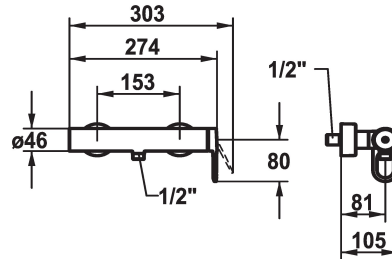

KWC ELLA

Miscelatore a leva - Doccia

Modell-Linie: ELLA | 21.382.460.000

Rubinerterie per doccia | Rubinetterie monocomando per doccia

KWC-No.

124303

chromeline, AD 153, con doccia e flessibile

124304

- regolazione continua della portata e della temperatura

- limitazione della temperatura

* Raccordi a parete nascosti 1/2" x 1/2", serrabili L 40

Dati tecnici

Uscita doccia: Portata

12 l/min (3bar)

set doccia

Hebelmischer

Dimensioni in altezza

30

Uscita doccia: Classe di rumorosità

I

Etichetta energetica

B

Connection measure

153

Materiale

Ottone

Pezzi di ricambio

KWC ELLA

Miscelatore a leva - Doccia

Modell-Linie: ELLA | 21.382.460.000

Rubinerie per doccia | Rubinerie monocomando per doccia