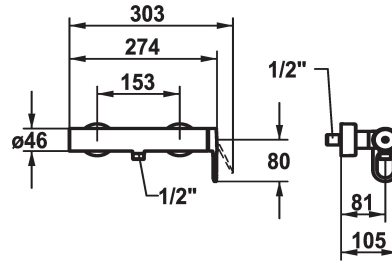

KWC ELLA

Miscelatore a leva - Doccia

Modell-Linie: ELLA | 21.382.460.000

Rubinerterie per doccia | Rubinetterie monocomando per doccia

KWC-No.

124303

chromeline, AD 153, con doccia e flessibile

124304

- regolazione continua della portata e della temperatura

- limitazione della temperatura

* Raccordi a parete nascosti 1/2" x 1/2", serrabili L 40

Dati tecnici

Uscita doccia: Portata

12 l/min (3bar)

set doccia

Hebelmischer

Dimensioni in altezza

30

Uscita doccia: Classe di rumorosità

I

Etichetta energetica

B

Connection measure