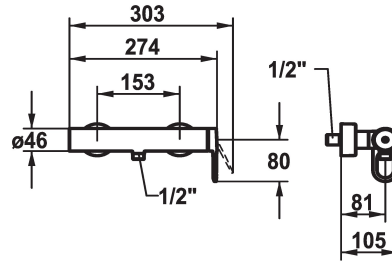

KWC ELLA Mitigeur à levier - Douche

Modell-Linie: ELLA | 21.382.460.000
Douches | Douches manuelles

KWC-No.

124303
chromeline, AD 153, avec douchette et flexible

124304
chromeline, AD 153, sans douchette et flexible

* Mitigeur à levier
* TouchProtect - protection contre les brûlures grâce au principe de la double coque
* Anti-refoulement intégré
* KWC cartouche M 35-S HF

- avec technique à disques céramique
- réglage de débit et de température continu
- limitation de température
* Raccords couverts avec pointeaux d'arrêt 1/2" x 1/2" L 40

Données techniques

Sortie de douchette: Débit
garniture de douche
Commande
Code couleur
Type d'installation
Type de robinet
Dimension de la hauteur
Sortie de douchette: Groupe de bruit pour la robinetterie
Label énergétique
Connexion mesure
Matière

12 l/min (3bar)
sans douchette, flexible
commande latérale
chromeline
Montage mural
Hebelmischer
30
I
B
153
Laiton

Pièces de rechange

KWC ELLA
Mitigeur à levier - Douche

Modell-Linie: ELLA | 21.382.460.000
Douches | Douches manuelles