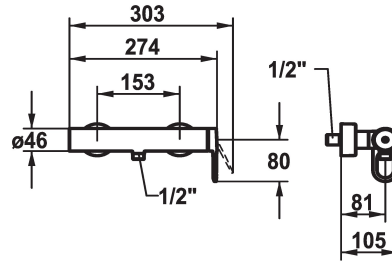

KWC ELLA Mitigeur à levier - Douche

Modell-Linie: ELLA | 21.382.460.000
Douches | Douches manuelles

KWC-No.

124303
chromeline, AD 153, avec douchette et flexible

124304
chromeline, AD 153, sans douchette et flexible

- * Mitigeur à levier
- * TouchProtect - protection contre les brûlures grâce au principe de la double coque
- * Anti-refoulement intégré
- * KWC cartouche M 35-S HF

- avec technique à disques céramique
- réglage de débit et de température continu
- limitation de température
- * Raccords couverts avec pointeaux d'arrêt 1/2" x 1/2" L 40

Données techniques

Sortie de douchette: Débit
garniture de douche
Commande
Code couleur
Type d'installation
Type de robinet
Dimension de la hauteur
Sortie de douchette: Groupe de bruit pour la robinetterie
Label énergétique
Connexion mesure
Matière
teamNumber

12 l/min (3bar)
sans douchette, flexible
commande latérale
chromeline
Montage mural
Hebelmischer
30
I
B
153
Laiton
725156.502

Pièces de rechange

KWC ELLA

Mitigeur à levier - Douche

Modell-Linie: ELLA | 21.382.460.000
Douches | Douches manuelles