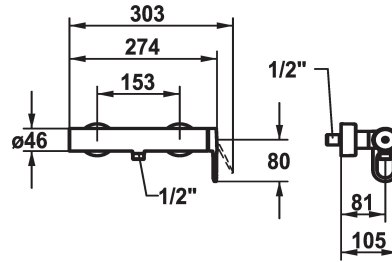

KWC ELLA Mitigeur à levier - Douche

Modell-Linie: ELLA | 21.382.460.000
Douches | Douches manuelles

KWC-No.

124303
chromeline, AD 153, avec douchette et flexible

124304
chromeline, AD 153, sans douchette et flexible

- * Mitigeur à levier
- * TouchProtect - protection contre les brûlures grâce au principe de la double coque
- * Anti-refoulement intégré
- * KWC cartouche M 35-S HF

- avec technique à disques céramique
- réglage de débit et de température continu
- limitation de température
- * Raccords couverts avec pointeaux d'arrêt 1/2" x 1/2" L 40

Données techniques

Sortie de douchette: Débit
garniture de douche
Commande
Code couleur
Type d'installation
Type de robinet
Dimension de la hauteur
Sortie de douchette: Groupe de bruit pour la robinetterie
Label énergétique
Connexion mesure
Matière

12 l/min (3bar)
sans douchette, flexible
commande latérale
chromeline
Montage mural
Hebelmischer
30
I
B
153
Laiton

Pièces de rechange

KWC ELLA

Mitigeur à levier - Douche

Modell-Linie: ELLA | 21.382.460.000
Douches | Douches manuelles