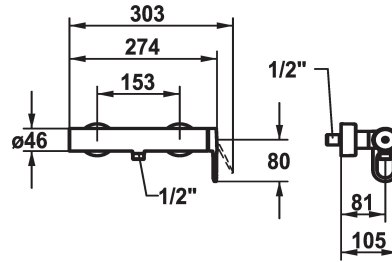

KWC ELLA Hebelmischer - Dusche

Modell-Linie: ELLA | 21.382.460.000
Duscharmaturen | Konventionelle Dusche

KWC-Nr.

124303
chromeline, AD 153, mit Brause und Schlauch

124304
chromeline, AD 153, ohne Brause und Schlauch

- * Hebelmischer
- * TouchProtect - Schutz vor Verbrennungen durch Zweischalenprinzip
- * Eigensicher gegen Rückfließen
- * KWC Steuerpatrone M 35-S HF

- mit Keramikscheibentechnik
- Auslaufmenge und Temperatur stufenlos einstellbar
- Temperaturbegrenzung
- * Verdeckte Wandanschlüsse 1/2" x 1/2", absperbar L 40

Technische Daten

Brausenabgang: Auslaufmenge
Brausegarnitur
Bedienung
Farbcode
Installationsart
Armaturtyp
Mass Höhe
Brausenabgang: Armaturengeräuschgruppe
Energie Etikette
Anschluss Mass
Material

12 l/min (3bar)
ohne Brause, Schlauch
seitenbedient
chromeline
Wandmontage
Hebelmischer
30
I
B
153
Messing

Ersatzteile

KWC ELLA
Hebelmischer - Dusche

Modell-Linie: ELLA | 21.382.460.000
Duscharmaturen | Konventionelle Dusche

Steuerpatrone M 35-S HF

537602
Z.537.602
