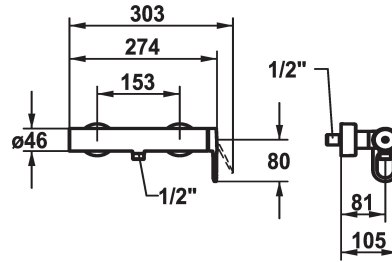

KWC ELLA Hebelmischer - Dusche

Modell-Linie: ELLA | 21.382.460.000
Duscharmaturen | Konventionelle Dusche

KWC-Nr.

124303
chromeline, AD 153, mit Brause und Schlauch

124304
chromeline, AD 153, ohne Brause und Schlauch

- * Hebelmischer
- * TouchProtect - Schutz vor Verbrennungen durch Zweischalenprinzip
- * Eigensicher gegen Rückfließen
- * KWC Steuerpatrone M 35-S HF

- mit Keramikscheibentechnik
- Auslaufmenge und Temperatur stufenlos einstellbar
- Temperaturbegrenzung
- * Verdeckte Wandanschlüsse 1/2" x 1/2", absperbar L 40

Technische Daten

Brausenabgang: Auslaufmenge
Brausegarnitur
Bedienung
Farbcode
Installationsart
Armaturtyp
Mass Höhe
Brausenabgang: Armaturengeräuschgruppe
Energie Etikette
Anschluss Mass
Material
teamNumber

12 l/min (3bar)
ohne Brause, Schlauch
seitenbedient
chromeline
Wandmontage
Hebelmischer
30
I
B
153
Messing
725156.502

Ersatzteile

KWC ELLA
Hebelmischer - Dusche

Modell-Linie: ELLA | 21.382.460.000
Duscharmaturen | Konventionelle Dusche