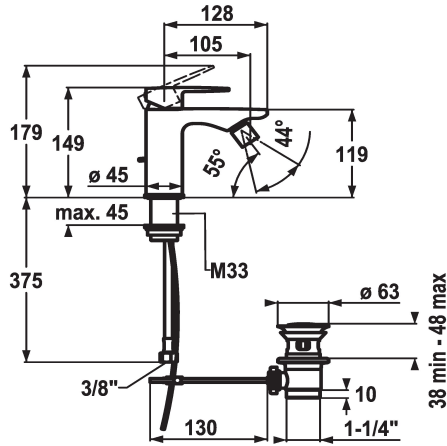

KWC ELLA Eengreepsmengkraan

Modell-Linie: ELLA | 13.381.041.000FL
Kranen | Eengreepkranen

KWC-No.

124302

chromeline, A 105, flexible connection hoses, with pop-up valve

- * Eengreepsmengkraan
- * EcoProtect - waterbesparende inrichting
- * Vaste uitloop
- kogelgewricht-Neoperl® Cascade®
- * KWC patroon M 35 OP
- met keramische-schijventechniek

- debiet en temperatuur traploos instelbaar
- temperatuurbegrenzing
- * Flexibele aansluitslangen 3/8"
- * Bevestiging met schroefdraadhuls M33 x 1.5
- * Tafelboring ø35 mm

Technical Data

A_Spout_Spray

afvoergarnituur

Projection_A

EnergyLabelCH

Afmetingen wateruitlaat

Materiaal

4.5 l/min (3 bar)

met aftapkraan

flexibele aansluitslangen

vast

bovenbediening

chromeline

staande montage

Hebelmischer

149

l

A105

A