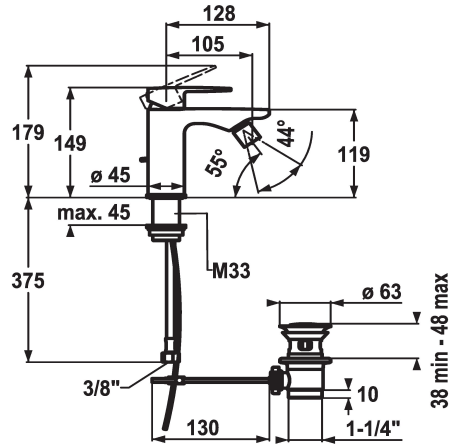

## KWC ELLA Eengreepsmengkraan

Modell-Linie: ELLA | 13.381.041.000FL  
Kranen | Eengreepkranen

### KWC-No.

**124302**  
chromeline, A 105, flexible connection hoses, with pop-up valve

- \* Eengreepsmengkraan
- \* EcoProtect - waterbesparende inrichting
- \* Vaste uitloop
- kogelgewricht-Neoperl® Cascade®
- \* KWC patroon M 35 OP
- met keramische-schijventechniek

- debiet en temperatuur traploos instelbaar
- temperatuurbegrenzing
- \* Flexibele aansluitslangen 3/8"
- \* Bevestiging met schroefdraadhuls M33 x 1.5
- \* Tafelboring ø35 mm

## KWC ELLA Eengrepsmengkraan

Modell-Linie: ELLA | 13.381.041.000FL  
Kranen | Eengreepkranen

**Cartridge M 35 OP**

---

**538331**  
Z.537.710

---

**Service key Neoperl © Caché ©, TJ, 18 mm, green**

---