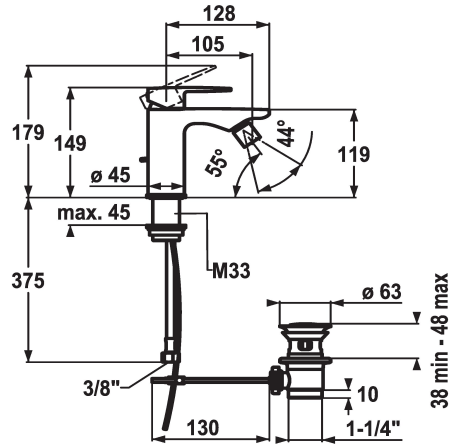

KWC ELLA Miscelatore a leva - Bidet

Modell-Linie: ELLA | 13.381.041.000FL
Rubinetterie per bagni | Rubinetterie monocomando

KWC-No.

124302
chromeline, A 105, tubi flessibili di collegamento, con piletta

- * Miscelatore a leva
- * EcoProtect - risparmio idrico
- * Bocca fissa
- aeratore a snodo Neoperl® Cascade®
- * KWC cartuccia M 35 OP
- con tecnica a dischi in ceramica

- regolazione continua della portata e della temperatura
- limitazione della temperatura
- * Tubi flessibili di collegamento da 3/8"
- * Fissaggio tramite raccordo filettato M33 x 1.5
- * Foratura ø35 mm

4.5 l/min (3 bar)
con comando per scarico
tubi di collegamento flessibili
Fissato
azionamento superiore
chromeline
montaggio fisso
Hebelmischer
149
I
A105
A
80
Ottone

Pezzi di ricambio

KWC ELLA

Miscelatore a leva - Bidet

Modell-Linie: ELLA | 13.381.041.000FL

Rubinetterie per bagni | Rubinetterie monocomando

Cartuccia M 35 OP

538331
Z.537.710

**Chiave servizio Neoperl © Caché ©, TJ,
18 mm, verde**

634729
CACHETJ
