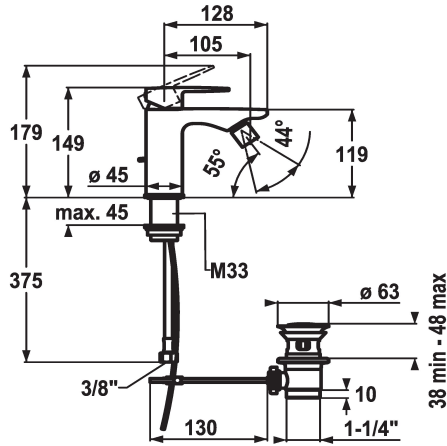

## KWC ELLA Miscelatore a leva - Bidet

Modell-Linie: ELLA | 13.381.041.000FL  
Rubinetterie per bagni | Rubinetterie monocomando

### KWC-No.

**124302**

chromeline, A 105, tubi flessibili di collegamento, con piletta

- \* Miscelatore a leva
- \* EcoProtect - risparmio idrico
- \* Bocca fissa
- aeratore a snodo Neoperl® Cascade®
- \* KWC cartuccia M 35 OP
- con tecnica a dischi in ceramica

- regolazione continua della portata e della temperatura
- limitazione della temperatura
- \* Tubi flessibili di collegamento da 3/8"
- \* Fissaggio tramite raccordo filettato M33 x 1.5
- \* Foratura ø35 mm

4.5 l/min (3 bar)
con comando per scarico
tubi di collegamento flessibili
Fissato
azionamento superiore
chromeline
montaggio fisso
Hebelmischer
149
I
A105
A
80
Ottone
725152.502
6113 688.502