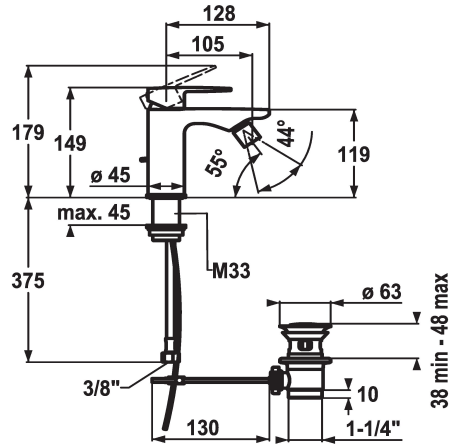

KWC ELLA Mitigeur à levier - Bidet

Modell-Linie: ELLA | 13.381.041.000FL
Robinetteries | Robinets à monocommande

KWC-No.

124302
chromeline, A 105, raccords flexibles, avec vidage

- * Mitigeur à levier
- * EcoProtect - économiseur d'eau
- * Bec fixe
- Neoperl® à rotule Cascade®
- * KWC cartouche M 35 OP
- avec technique à disques céramique

- réglage de débit et de température continu
- limitation de température
- * Raccords flexibles 3/8"
- * Fixation par tige fileté M33 x 1.5
- Perçage utile ø35 mm

Données techniques

Débit
vidage
Raccord
goulot
Commande
Code couleur
Type d'installation
Type de robinet
Dimension de la hauteur
Groupe de bruit pour la robinetterie
Projection A
Label énergétique
Dimension de la sortie d'eau
Matière

4.5 l/min (3 bar)
avec vidage
tuyaux de raccordement flexibles
Fixe
commande par le haut
chromeline
montage vertical
Hebelmischer
149
I
A105
A
80
Laiton

Pièces de rechange

KWC ELLA

Mitigeur à levier - Bidet

Modell-Linie: ELLA | 13.381.041.000FL

Robinetteries | Robinets à monocommande

Cartouche M 35 OP

538331
Z.537.710

Service clé Neoperl © Caché ©, TJ, 18 mm, vert

634729
CACHETJ