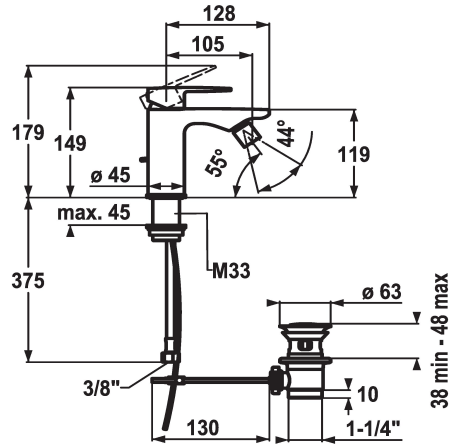

KWC ELLA Mitigeur à levier - Bidet

Modell-Linie: ELLA | 13.381.041.000FL
Robinetteries | Robinets à monocommande

KWC-No.

124302
chromeline, A 105, raccords flexibles, avec vidage

- * Mitigeur à levier
- * EcoProtect - économiseur d'eau
- * Bec fixe
- Neoperl® à rotule Cascade®
- * KWC cartouche M 35 OP
- avec technique à disques céramique

- réglage de débit et de température continu
- limitation de température
- * Raccords flexibles 3/8"
- * Fixation par tige fileté M33 x 1.5
- Perçage utile ø35 mm

Données techniques

Débit	4.5 l/min (3 bar)
vidage	avec vidage
Raccord	tuyaux de raccordement flexibles
goulot	Fixe
Commande	commande par le haut
Code couleur	chromeline
Type d'installation	montage vertical
Type de robinet	Hebelmischer
Dimension de la hauteur	149
Groupe de bruit pour la robinetterie	l
Projection A	A105
Label énergétique	A
Dimension de la sortie d'eau	80
Matière	Laiton
teamNumber	725152.502
sanitasTroeschNumber	6113 688.502

Débit	4.5 l/min (3 bar)
vidage	avec vidage
Raccord	tuyaux de raccordement flexibles
goulot	Fixe
Commande	commande par le haut
Code couleur	chromeline
Type d'installation	montage vertical
Type de robinet	Hebelmischer
Dimension de la hauteur	149
Groupe de bruit pour la robinetterie	l
Projection A	A105
Label énergétique	A
Dimension de la sortie d'eau	80
Matière	Laiton
teamNumber	725152.502
sanitasTroeschNumber	6113 688.502

Pièces de rechange

KWC ELLA Mitigeur à levier - Bidet

Modell-Linie: ELLA | 13.381.041.000FL
Robinetteries | Robinets à monocommande

Cartouche M 35 OP

538331
Z.537.710

Service clé Neoperl © Caché ©, TJ, 18 mm, vert