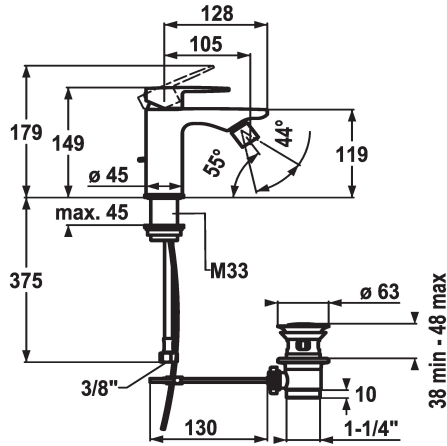

## KWC ELLA Lever mixer - Bidet

Modell-Linie: ELLA | 13.381.041.000FL  
Griferías de lavabo | Grifo para lavabo

### KWC-No.

**124302**  
chromeline, A 105, flexible connection hoses, with pop-up valve

- \* Monomando
- \* EcoProtect - dispositivo de ahorro de agua
- \* Caño fijo
- articulación esférica Neoperl® Cascade®
- \* KWC cartucho M 35 OP
- con tecnología de discos cerámicos

- caudal y temperatura regulables
- limitador de temperatura
- \* Tubos conexión flexibles 3/8"
- \* Fijación con varilla roscada M33 x 1,5
- \* Medida orificios ø35 mm

4.5 l/min (3 bar)
con válvula de vaciado
tubos de conexión flexibles
Fijado
accionamiento superior
chromeline
Standmontage
Hebelmischer
149
I
A105
A
80
Latón