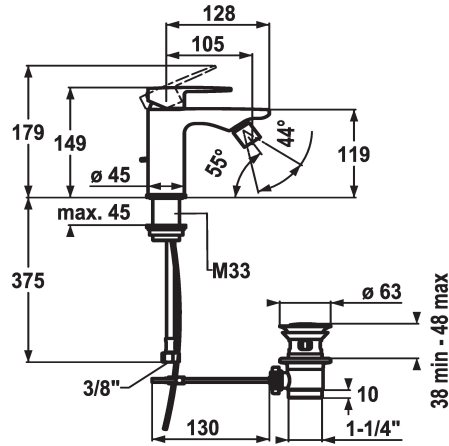

KWC ELLA Hebelmischer - Bidet

Modell-Linie: ELLA | 13.381.041.000FL
Armaturen | Manuelle Armaturen

KWC-Nr.

124302
chromeline, A 105, flexible Anschlusschläuche, mit Ablaufgarnitur

- * Hebelmischer
- * EcoProtect - Wasserspareinrichtung
- * Auslauf fest
- Kugelgelenk-Neoperl® Cascade®
- * KWC Steuerpatrone M 35 OP
- mit Keramikscheibentechnik

- Auslaufmenge und Temperatur stufenlos einstellbar
- Temperaturbegrenzung
- * Flexible Anschlusschläuche 3/8"
- * Befestigung mit Gewindestutzen M33 x 1.5
- Tischbohrung ø35 mm

Technische Daten

Auslaufmenge
Ablaufgarnitur
Anschluss
Auslauf
Bedienung
Farbcode
Installationsart
Armaturtyp
Mass Höhe
Armaturengeräuschgruppe
Ausladung A
Energie Etiketle
Mass-Wasseraustritt
Material

4.5 l/min (3 bar)
mit Ablaufgarnitur
Flexible Anschlusschläuche
fest
topbedient
chromeline
Standmontage
Hebelmischer
149
I
A 105
A
80
Messing

Ersatzteile

KWC ELLA Hebelmischer - Bidet

Modell-Linie: ELLA | 13.381.041.000FL
Armaturen | Manuelle Armaturen

Steuerpatrone M 35 OP

538331
Z.537.710

**Service Schlüssel Neoperl © Caché ©,
TJ, 18 mm, grün**

634729
CACHETJ
