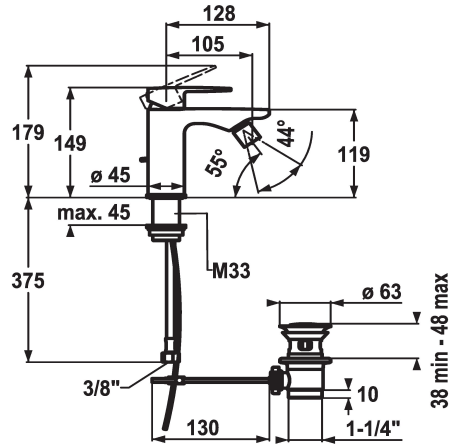

KWC ELLA Hebelmischer - Bidet

Modell-Linie: ELLA | 13.381.041.000FL
Armaturen | Manuelle Armaturen

KWC-Nr.

124302
chromeline, A 105, flexible Anschlusschläuche, mit Ablaufgarnitur

- * Hebelmischer
- * EcoProtect - Wasserspareinrichtung
- * Auslauf fest
- Kugelgelenk-Neoperl® Cascade®
- * KWC Steuerpatrone M 35 OP
- mit Keramikscheibentechnik

- Auslaufmenge und Temperatur stufenlos einstellbar
- Temperaturbegrenzung
- * Flexible Anschlusschläuche 3/8"
- * Befestigung mit Gewindestutzen M33 x 1.5
- Tischbohrung ø35 mm

Technische Daten

Auslaufmenge	4.5 l/min (3 bar)
Ablaufgarnitur	mit Ablaufgarnitur
Anschluss	Flexible Anschlusschläuche
Auslauf	fest
Bedienung	topbedient
Farbcode	chromeline
Installationsart	Standmontage
Armaturtyp	Hebelmischer
Mass Höhe	149
Armaturengeräuschgruppe	I
Ausladung A	A 105
Energie Etiketle	A
Mass-Wasseraustritt	80
Material	Messing
teamNumber	725152.502
sanitasTroeschNumber	6113 688.502

Auslaufmenge	4.5 l/min (3 bar)
Ablaufgarnitur	mit Ablaufgarnitur
Anschluss	Flexible Anschlusschläuche
Auslauf	fest
Bedienung	topbedient
Farbcode	chromeline
Installationsart	Standmontage
Armaturtyp	Hebelmischer
Mass Höhe	149
Armaturengeräuschgruppe	I
Ausladung A	A 105
Energie Etiketle	A
Mass-Wasseraustritt	80
Material	Messing
teamNumber	725152.502
sanitasTroeschNumber	6113 688.502

Ersatzteile

KWC ELLA Hebelmischer - Bidet

Modell-Linie: ELLA | 13.381.041.000FL
Armaturen | Manuelle Armaturen

Steuerpatrone M 35 OP

538331
Z.537.710

**Service Schlüssel Neoperl © Caché ©,
TJ, 18 mm, grün**