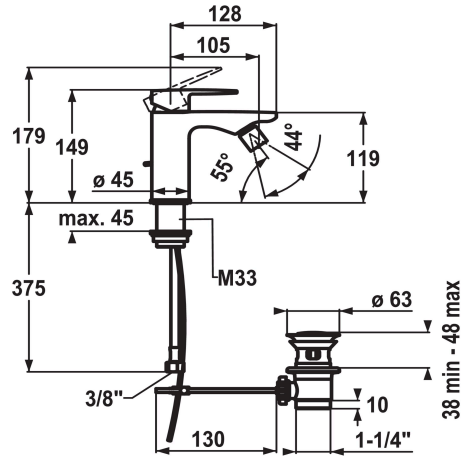

KWC ELLA Hebelmischer - Bidet

Modell-Linie: ELLA | 13.381.041.000FL
Armaturen | Manuelle Armaturen

KWC-Nr.

124302
chromeline, A 105, flexible Anschlusschläuche 3/8", mit Ablaufventil

- * Hebelmischer
- * EcoProtect - Wasserspareinrichtung
- * Auslauf fest
- Kugelgelenk-Neoperl® Cascade®
- * KWC Steuerpatrone M 35 OP
- mit Keramikscheibentechnik

- Auslaufmenge und Temperatur stufenlos einstellbar
- Temperaturbegrenzung
- * Flexible Anschlusschläuche 3/8"
- * Befestigung mit Gewindestutzen M33 x 1.5
- * Tischbohrung ø35 mm

Technische Daten

Auslaufmenge	4,5 l/min (3 bar)
Ablaufgarnitur	mit Ablaufventil
Anschluss	Flexible Anschlusschläuche 3/8"
Auslauf	fest
Bedienung	topbedient
Farbcode	chromeline
Installationsart	Standmontage
Artikeltyp	Hebelmischer
Armaturengeräuschgruppe	I
Energieetikette (CH)	A
Material	Messing
Ausladung A	105 mm
Höhe maximal	149 mm
Wasseraustritt minimum	80 mm
teamNumber	725152.502
sanitasTroeschNumber	6113 688.502

Ersatzteile

KWC ELLA Hebelmischer - Bidet

Modell-Linie: ELLA | 13.381.041.000FL
Armaturen | Manuelle Armaturen

Steuerpatrone

538331
Z.537.710

**Service Schlüssel Neoperl © Caché ©, TJ,
18 mm, grün**

634729
Z.634.729