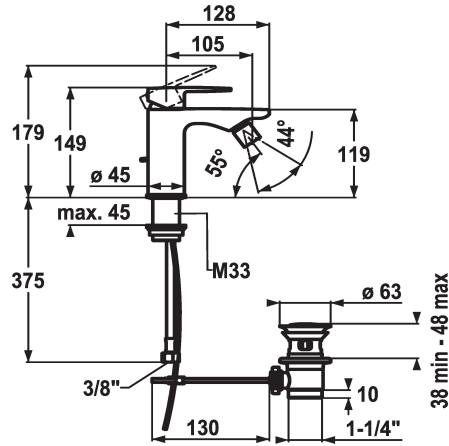

KWC ELLA

Lever mixer - Bidet

Modell-Linie: ELLA | 13.381.041.000FL

Umyvadlové armatury | Hydraulické armatury

KWC-No.

124302

chromeline, A 105, flexible connection hoses, with pop-up valve

- * Lever mixer
- * EcoProtect - water-saving device
- * Fixed spout
- ball joint aerator Neoperl® Cascade®
- * KWC cartridge M 35 OP
- with ceramic discs

- flow rate and temperature continuously variable
- temperature limitation
- * Flexible connection hoses 3/8"
- * Fastening by means of threaded sleeve M33 x 1.5
- * Mounting hole size ø35 mm

Technické údaje

A_Spout_Spray
ABCD
Connection
ATT-KWC-AUSLAUF
Handling
ATT-KWC-FARBCODE
Installation_type
Faucet_typ
Measure_Height
G_Acoustic group
Projection_A
EnergyLabelCH
ATT-KWC-MASS-WASSERAUSTRITT
Materiál

4.5 l/min (3 bar)
mit_Ablaufgarnitur
Flexible_Anschlusschläuche
fixovaná
topbedient
chromeline
Standmontage
Hebelmischer
149
I
A105
A
80
mosaz

Náhradní díly

KWC ELLA

Lever mixer - Bidet

Modell-Linie: ELLA | 13.381.041.000FL
Umyvadlové armatury | Hydraulické armatury

Cartridge M 35 OP

538331
Z.537.710

Service key Neoperl © Caché ©, TJ, 18 mm, green