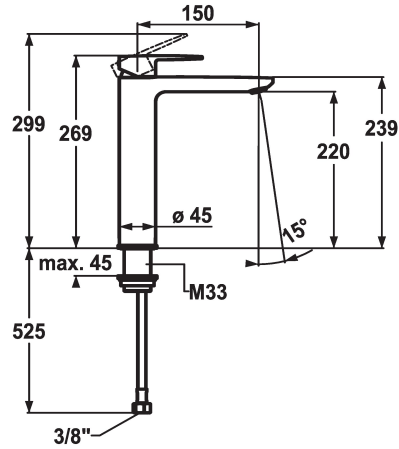

KWC ELLA Eengreepsmengkraan

Modell-Linie: ELLA | 12.381.092.000FL
Kranen | Eengreepkranen

KWC-No.

124300

chromeline, A 150, flexible connection hoses, without pop-up valve

- * Eengreepsmengkraan
- * Voor opzetbak
- * EcoProtect - waterbesparende inrichting
- * Vaste uitloop
- Neoperl® Perlator® Shorty
- * OptimalSpace - Royale was- en werkomgeving
- * KWC patroon M 35 OP

- met keramische-schijventechniek
- debiet en temperatuur traploos instelbaar
- temperatuurbegrenzing
- * Flexibele aansluitlangen 3/8"
- * Bevestiging met schroefdraadhuls M33 x 1.5
- * Tafelboring ø35 mm

Technical Data

A_Spout_Spray
afvoergarnituur
Connection
uitloop
Handling
Kleurcode
Installation_type
Faucet_typ
Hoogteafmeting
G_Acoustic_group
Projection_A
EnergyLabelCH
Afmetingen wateruitlaat
Materiaal

5 l/min (3 bar)
zonder aftapkraan
flexibele aansluitlangen
vast
bovenbediening
chromeline
voor opzetbak
Hebelmischer
269
I
A150
A
220
Messing