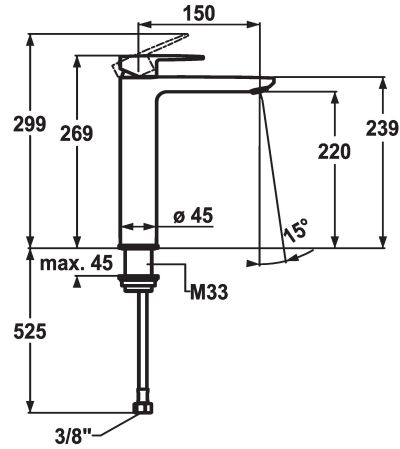

KWC ELLA Eengreepsmengkraan

Modell-Linie: ELLA | 12.381.092.000FL
Kranen | Eengreepkranen

KWC-No.

124300

chromeline, A 150, flexible connection hoses, without pop-up valve

- * Eengreepsmengkraan
- * Voor opzetbak
- * EcoProtect - waterbesparende inrichting
- * Vaste uitloop
- Neoperl® Perlator® Shorty
- * OptimalSpace - Royale was- en werkomgeving
- * KWC patroon M 35 OP

- met keramische-schijventechniek
- debiet en temperatuur traploos instelbaar
- temperatuurbegrenzing
- * Flexibele aansluitlangen 3/8"
- * Bevestiging met schroefdraadhuls M33 x 1.5
- * Tafelboring ø35 mm

Technical Data

Doorstroomhoeveelheid	5 l/min (3 bar)
afvoergarnituur	zonder aftapkraan
schroefverbindingen	flexibele aansluitlangen
uitloop	vast
Bediening	bovenbediening
Kleurcode	chromeline
Type installatie	voor opzetbak
Kraan type	Hebelmischer
Hoogteafmeting	269
geluidsklasse	I
Projectie A	A150
Energielabel	A
Afmetingen wateruitlaat	220
Materiaal	Messing

Doorstroomhoeveelheid	5 l/min (3 bar)
afvoergarnituur	zonder aftapkraan
schroefverbindingen	flexibele aansluitlangen
uitloop	vast
Bediening	bovenbediening
Kleurcode	chromeline
Type installatie	voor opzetbak
Kraan type	Hebelmischer
Hoogteafmeting	269
geluidsklasse	I
Projectie A	A150
Energielabel	A
Afmetingen wateruitlaat	220
Materiaal	Messing