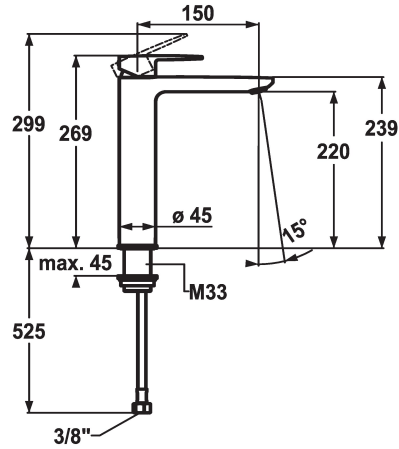

## KWC ELLA

Miscelatore a leva - Lavabo

Modell-Linie: ELLA | 12.381.092.000FL

Rubinetterie per bagni | Rubinetterie monocomando

### KWC-No.

**124300**

chromeline, A 150, tubi flessibili di collegamento, senza piletta

- \* Miscelatore a leva
- \* Per lavabo sopraiano
- \* EcoProtect - risparmio idrico
- \* Bocca fissa
- Neoperl® Perlator® Shorty
- \* OptimalSpace - ampia zona di lavoro e di lavaggio
- \* KWC cartuccia M 35 OP

- con tecnica a dischi in ceramica
- regolazione continua della portata e della temperatura
- limitazione della temperatura
- \* Tubi flessibili di collegamento da 3/8"
- \* Fissaggio tramite raccordo filettato M33 x 1.5
- \* Foratura ø35 mm

### Dati tecnici

Portata	5 l/min (3 bar)
piletta	senza piletta
Raccordo	tubi di collegamento flessibili
bocca	Fissato
Operazione	azionamento superiore
Codice colore	chromeline
Tipo di installazione	per lavabo sopraiano
Tipo di rubinetto	Hebelmischer
Dimensioni in altezza	269
Classe di rumorosità	I
Proiezione A	A150
Etichetta energetica	A
Dimensioni uscita acqua	220
Materiale	Ottone
teamNumber	725150.502
sanitasTroeschNumber	6113 660.502