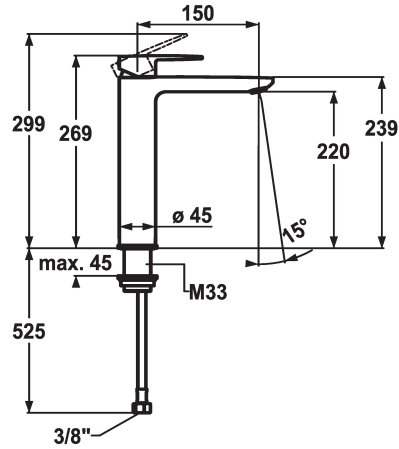

KWC ELLA

Mitigeur à levier - Lavabo

Modell-Linie: ELLA | 12.381.092.000FL
Robinetteries | Robinets à monocommande

KWC-No.

124300

chromeline, A 150, raccords flexibles, sans vidage

- * Mitigeur à levier
- * Pour lavabo à poser
- * EcoProtect - économiseur d'eau
- * Bec fixe
- Neoperl® Perlator® Shorty
- * OptimalSpace - un espace de lavage ou de travail généreux
- * KWC cartouche M 35 OP

- avec technique à disques céramique
- réglage de débit et de température continu
- limitation de température
- * Raccords flexibles 3/8"
- * Fixation par tige fileté M33 x 1.5
- Perçage utile ø35 mm

Données techniques

Débit
vidage
Raccord
goulot
Commande
Code couleur
Type d'installation
Type de robinet
Dimension de la hauteur
Groupe de bruit pour la robinetterie
Projection A
Label énergétique
Dimension de la sortie d'eau
Matière

5 l/min (3 bar)
sans vidage
tuyaux de raccordement flexibles
Fixe
commande par le haut
chromeline
pour lavabo à poser
Hebelmischer
269
l
A150
A
220
Laiton

Pièces de rechange

KWC ELLA Mitigeur à levier - Lavabo