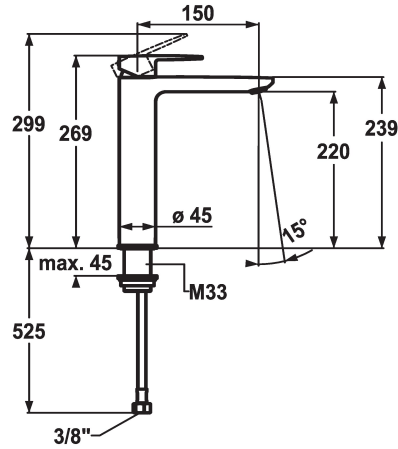

KWC ELLA

Mitigeur à levier - Lavabo

Modell-Linie: ELLA | 12.381.092.000FL
 Robinetteries | Robinets à monocommande

KWC-No.

124300
 chromeline, A 150, raccords flexibles, sans vidage

- * Mitigeur à levier
- * Pour lavabo à poser
- * EcoProtect - économiseur d'eau
- * Bec fixe
- Neoperl® Perlator® Shorty
- * OptimalSpace - un espace de lavage ou de travail généreux
- * KWC cartouche M 35 OP

- avec technique à disques céramique
- réglage de débit et de température continu
- limitation de température
- * Raccords flexibles 3/8"
- * Fixation par tige fileté M33 x 1.5
- Perçage utile ø35 mm

Données techniques

Débit	5 l/min (3 bar)
vidage	sans vidage
Raccord	tuyaux de raccordement flexibles
goulot	Fixe
Commande	commande par le haut
Code couleur	chromeline
Type d'installation	pour lavabo à poser
Type de robinet	Hebelmischer
Dimension de la hauteur	269
Groupe de bruit pour la robinetterie	l
Projection A	A150
Label énergétique	A
Dimension de la sortie d'eau	220
Matière	Laiton
teamNumber	725150.502
sanitasTroeschNumber	6113 660.502

Pièces de rechange

KWC ELLA

Mitigeur à levier - Lavabo

Modell-Linie: ELLA | 12.381.092.000FL
Robinetteries | Robinets à monocommande

Cartouche M 35 OP

538331
Z.537.710
