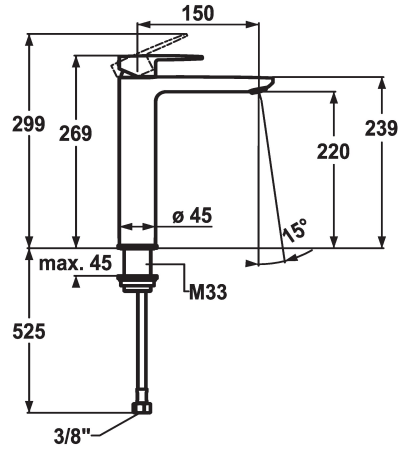

KWC ELLA Mitigeur à levier - Lavabo

Modell-Linie: ELLA | 12.381.092.000FL
Robinetteries | Robinets à monocommande

KWC-No.

124300
chromeline, A 150, raccords flexibles, sans vidage

- * Mitigeur à levier
- * Pour lavabo à poser
- * EcoProtect - économiseur d'eau
- * Bec fixe
- Neoperl® Perlator® Shorty
- * OptimalSpace - un espace de lavage ou de travail généreux
- * KWC cartouche M 35 OP

- avec technique à disques céramique
- réglage de débit et de température continu
- limitation de température
- * Raccords flexibles 3/8"
- * Fixation par tige fileté M33 x 1.5
- Perçage utile ø35 mm

Données techniques

Débit
vidage
Raccord
goulot
Commande
Code couleur
Type d'installation
Type de robinet
Dimension de la hauteur
Groupe de bruit pour la robinetterie
Projection A
Label énergétique
Dimension de la sortie d'eau
Matière
teamNumber
sanitasTroeschNumber

5 l/min (3 bar)
sans vidage
tuyaux de raccordement flexibles
Fixe
commande par le haut
chromeline
pour lavabo à poser
Hebelmischer
269
l
A150
A
220
Laiton
725150.502
6113 660.502

Pièces de rechange

KWC ELLA