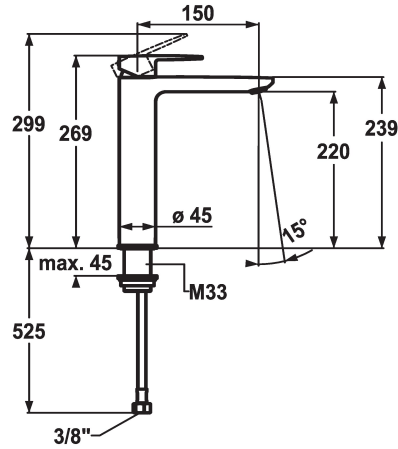

KWC ELLA

Mitigeur à levier - Lavabo

Modell-Linie: ELLA | 12.381.092.000FL
 Robinetteries | Robinets à monocommande

KWC-No.

124300
 chromeline, A 150, raccords flexibles, sans vidage

- * Mitigeur à levier
- * Pour lavabo à poser
- * EcoProtect - économiseur d'eau
- * Bec fixe
- Neoperl® Perlator® Shorty
- * OptimalSpace - un espace de lavage ou de travail généreux
- * KWC cartouche M 35 OP

- avec technique à disques céramique
- réglage de débit et de température continu
- limitation de température
- * Raccords flexibles 3/8"
- * Fixation par tige filetée M33 x 1.5
- Perçage utile ø35 mm

Données techniques

Débit	5 l/min (3 bar)
vidage	sans vidage
Raccord	tuyaux de raccordement flexibles
goulot	Fixe
Commande	commande par le haut
Code couleur	chromeline
Type d'installation	pour lavabo à poser
Type de robinet	Hebelmischer
Dimension de la hauteur	269
Groupe de bruit pour la robinetterie	l
Projection A	A150
Label énergétique	A
Dimension de la sortie d'eau	220
Matière	Laiton

Pièces de rechange

KWC ELLA Mitigeur à levier - Lavabo

Modell-Linie: ELLA | 12.381.092.000FL
Robinetteries | Robinets à monocommande

Cartouche M 35 OP

538331
Z.537.710
