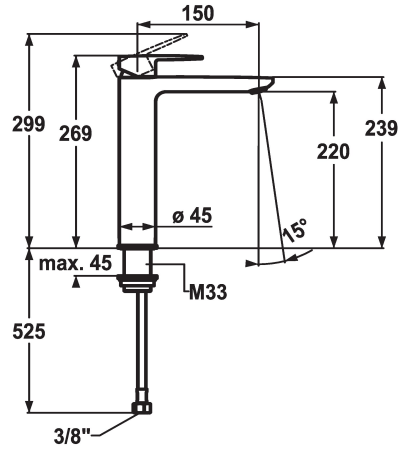

KWC ELLA Lever mixer - Basin

Modell-Linie: ELLA | 12.381.092.000FL
Hanat | Käsi­käyt­toiset hanat

KWC-No.

124300
chromeline, A 150, flexible connection hoses, without pop-up valve

- * Lever mixer
- * For top-mounted basins
- * EcoProtect - water-saving device
- * Fixed spout
- Neoperl® Perlator® Shorty
- * OptimalSpace - ample space for washing or working
- * KWC cartridge M 35 OP

- with ceramic discs
- flow rate and temperature continuously variable
- temperature limitation
- * Flexible connection hoses 3/8"
- * Fastening by means of threaded sleeve M33 x 1.5
- * Mounting hole size ø35 mm

Tekniset tiedot

A_Spout_Spray
ATT-KWC-ABLAUFGARNITUR
Connection
Spout
Handling
Värikoodi
Installation_type
Faucet_typ
Measure_Height
G_Acoustic group
Projection_A
EnergyLabelCH
ATT-KWC-MASS-WASSERAUSTRITT
Materiaali
lviCode

5 l/min (3 bar)
ohne_Ablaufgarnitur
Flexible_Anschluss­schläuche
Kiinnitetty
topbedient
chromeline
für Waschs­chüssel
Hebelmischer
269
l
A150
A
220
Messinki
0

Varaosat

KWC ELLA Lever mixer - Basin

Modell-Linie: ELLA | 12.381.092.000FL
Hanat | Käsi­käyt­toiset hanat