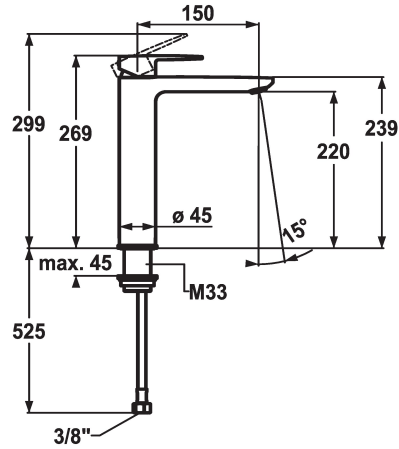

KWC ELLA Lever mixer - Basin

Modell-Linie: ELLA | 12.381.092.000FL
Griferías de lavabo | Grifo para lavabo

KWC-No.

124300
chromeline, A 150, flexible connection hoses, without pop-up valve

- * Monomando
- * Para lavabo
- * EcoProtect - dispositivo de ahorro de agua
- * Caño fijo
- Neoperl® Perlator® Shorty
- * OptimalSpace - áreas de lavabo y de trabajo con dimensiones generosas

- * KWC cartucho M 35 OP
- con tecnología de discos cerámicos
- caudal y temperatura regulables
- limitador de temperatura
- * Tubos conexión flexibles 3/8"
- * Fijación con varilla roscada M33 x 1.5
- * Medida orificios ø35 mm

Datos técnicos

Caudal de salida
vaciador automático
Racors
caño
Operación
Código de color
Tipo de instalación
Tipo de grifo
Dimensión de la altura
Grupo de ruido
Proyección A
Etiqueta energética
Dimensión de la altura
Material

5 l/min (3 bar)
sin válvula de vaciado
tubos de conexión flexibles
Fijado
accionamiento superior
chromeline
para lavabo
Hebelmischer
269
I
A150
A
220
Latón

Piezas de recambio

KWC ELLA Lever mixer - Basin