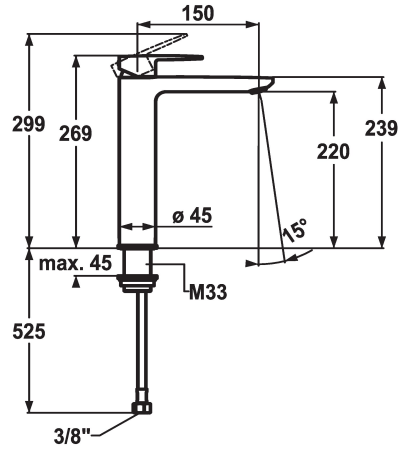

## KWC ELLA Hebelmischer - Waschtisch

Modell-Linie: ELLA | 12.381.092.000FL  
Armaturen | Manuelle Armaturen

### KWC-Nr.

**124300**

chromeline, A 150, flexible Anschlusschläuche, ohne  
Ablaufgarnitur

- \* Hebelmischer
- \* Für Aufsatzbecken
- \* EcoProtect - Wasserspareinrichtung
- \* Auslauf fest
- Neoperl® Perlator® Shorty
- \* OptimalSpace - grosszügiger Wasch- / Arbeitsbereich
- \* KWC Steuerpatrone M 35 OP

- mit Keramikscheibentechnik
- Auslaufmenge und Temperatur stufenlos einstellbar
- Temperaturbegrenzung
- \* Flexible Anschlusschläuche 3/8"
- \* Befestigung mit Gewindestutzen M33 x 1.5
- Tischbohrung ø35 mm

### Technische Daten

Auslaufmenge	5 l/min (3 bar)
Ablaufgarnitur	ohne Ablaufgarnitur
Anschluss	Flexible Anschlusschläuche
Auslauf	fest
Bedienung	topbedient
Farbcode	chromeline
Installationsart	für Waschschiessel
Armaturtyp	Hebelmischer
Mass Höhe	269
Armaturengeräuschgruppe	I
Ausladung A	A 150
Energie Etikette	A
Mass-Wasseraustritt	220
Material	Messing
teamNumber	725150.502
sanitasTroeschNumber	6113 660.502