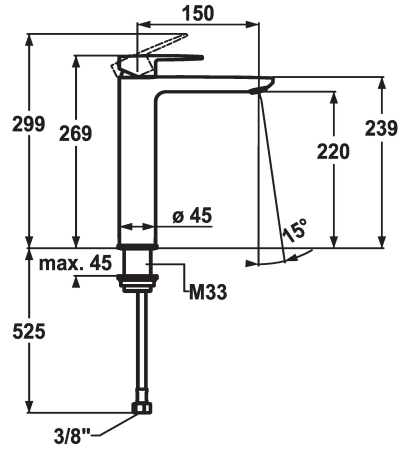

## KWC ELLA Hebelmischer - Waschtisch

Modell-Linie: ELLA | 12.381.092.000FL  
Armaturen | Manuelle Armaturen

### KWC-Nr.

**124300**

chromeline, A 150, flexible Anschlussschläuche, ohne  
Ablaufgarnitur

- \* Hebelmischer
- \* Für Aufsatzbecken
- \* EcoProtect - Wasserspareinrichtung
- \* Auslauf fest
- Neoperl® Perlator® Shorty
- \* OptimalSpace - grosszügiger Wasch- / Arbeitsbereich
- \* KWC Steuerpatrone M 35 OP

- mit Keramikscheibentechnik
- Auslaufmenge und Temperatur stufenlos einstellbar
- Temperaturbegrenzung
- \* Flexible Anschlussschläuche 3/8"
- \* Befestigung mit Gewindestutzen M33 x 1.5
- Tischbohrung ø35 mm