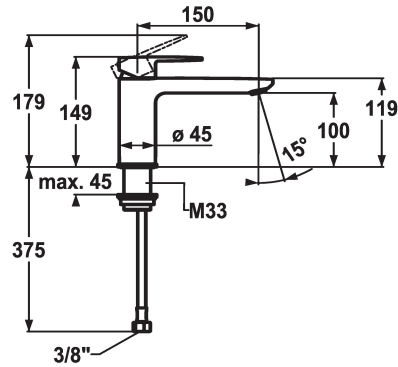

KWC ELLA Eengreepsmengkraan - CoolFix

Modell-Linie: ELLA | 12.381.072.000FL
Kranen | Eengreepkranen

KWC-No.

124298
chromeline, A 150, flexible connection hoses, with pop-up valve

124299
chromeline, A 150, flexible connection hoses, without pop-up valve

afvoergarnituur

met aftapkraan

zonder aftapkraan

- met keramische-schijventechniek
- debiet en temperatuur traploos instelbaar
- temperatuurbegrenzing
- * Flexibele aansluitslangen 3/8"
- * Bevestiging met schroefdraadhuls M33 x 1.5
- * Tafelboring ø35 mm

Technical Data

A_Spout_Spray

afvoergarnituur

Connection

uitloop

Handling

Kleurcode

Installation_type

5 l/min (3 bar)

zonder aftapkraan

flexibele aansluitslangen

vast

bovenbediening

chromeline

staande montage

Hebelmischer