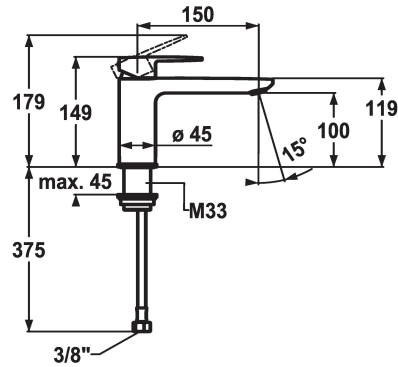

## KWC ELLA Eengreepsmengkraan - CoolFix

Modell-Linie: ELLA | 12.381.072.000FL  
Kranen | Eengreepkranen

### KWC-No.

**124298**  
chromeline, A 150, flexible connection hoses, with pop-up valve

**124299**  
chromeline, A 150, flexible connection hoses, without pop-up valve

- \* Eengreepsmengkraan
- \* CoolFix - koud water bij hendelpositie in het midden
- \* EcoProtect - waterbesparende inrichting
- \* Vaste uitloop
- Neoperl® Perlator® Shorty
- \* OptimalSpace - Royale was- en werkomgeving
- \* KWC patroon M 35 OP

### afvoergarnituur

met aftapkraan

zonder aftapkraan

- met keramische-schijventechniek
- debiet en temperatuur traploos instelbaar
- temperatuurbegrenzing
- \* Flexibele aansluitslangen 3/8"
- \* Bevestiging met schroefdraadhuls M33 x 1.5
- \* Tafelboring ø35 mm

### Technical Data

Doorstroomhoeveelheid	5 l/min (3 bar)
afvoergarnituur	zonder aftapkraan
schroefverbindingen	flexibele aansluitslangen
uitloop	vast
Bediening	bovenbediening
Kleurcode	chromeline
Type installatie	staande montage
Kraan type	Hebelmischer
Hoogteafmeting	149
Energiebesparend	Coolfix
geluidsklasse	I
Projectie A	A150
Energielabel	A
Afmetingen wateruitlaat	100
Materiaal	Messing