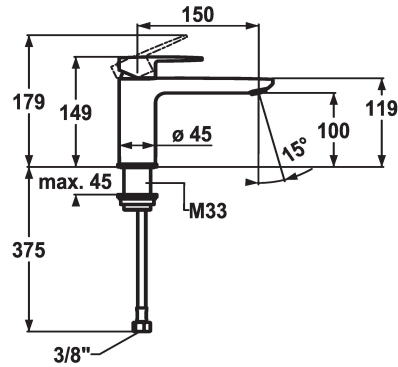

KWC ELLA

Eengreepsmengkraan - Wastafel - CoolFix

Modell-Linie: ELLA | 12.381.072.000FL

Kranen | Eengreepkranen

KWC-No.

124298

chromeline, A 150, flexibele aansluitlangen, met afvoergarnituur

124299

afvoergarnituur

met aftapkraan

zonder aftapkraan

- met keramische-schijventechniek
- debiet en temperatuur traploos instelbaar
- temperatuurbegrenzing
- * Flexibele aansluitlangen 3/8"
- * Bevestiging met schroefdraadhuls M33 x 1.5
- * Tafelboring ø35 mm

Technical Data

Doorstroomhoeveelheid

5 l/min (3 bar)

afvoergarnituur

zonder aftapkraan

schroefverbindingen

flexibele aansluitlangen

Uitloop

A150

Energielabel

A

Afmetingen wateruitlaat

100

Materiaal

Messing

Reserve onderdelen