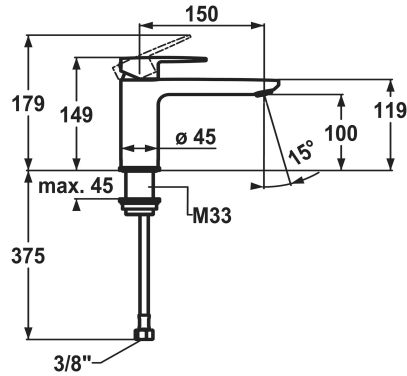

KWC ELLA

Miscelatore a leva - lavabo - CoolFix

Modell-Linie: ELLA | 12.381.072.000FL

Rubinerterie per bagni | Rubinerterie monocomando

KWC-No.

124298
chromeline, A 150, flessibili 3/8", con valvola di scarico

Ablaufgarnitur

mit Ablaufventil

ohne Ablaufventil

- * KWC cartuccia M 35 OP
- Con tecnica a dischi in ceramica
- Regolazione continua della portata e della temperatura
- Limitazione della temperatura
- * Tubi flessibili di collegamento da 3/8"
- * Fissaggio tramite raccordo filettato M33 x 1.5
- * Foratura ø35 mm

Dati tecnici

Auslaufmenge	5 l/min (3 bar)
Ablaufgarnitur	ohne Ablaufventil
Anschluss	Flexible Anschlussschläuche 3/8"
Auslauf	fest
Bedienung	topbedient
Farbcode	chromeline
Installationsart	Standmontage
Artikeltyp	Hebelmischer
Mass Höhe	149
Energiesparen	COOLFIX
Armaturengeräuschgruppe	I
Ausladung A	A 150
Energieetikette (CH)	A
Mass-Wasseraustritt	100
Material	Messing
teamNumber	725149.502
sanitasTroeschNumber	6113 656.502

Pezzi di ricambio

KWC ELLA

Miscelatore a leva - lavabo - CoolFix

Modell-Linie: ELLA | 12.381.072.000FL

Rubinerterie per bagni | Rubinerterie monocomando

Cartuccia

538331
Z.537.710
