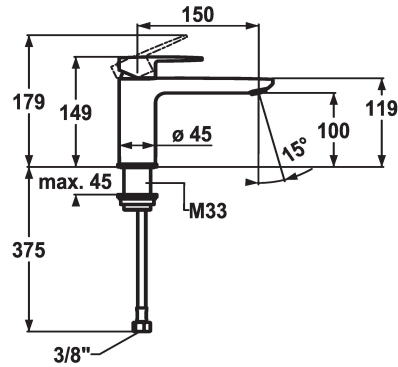

KWC ELLA

Miscelatore a leva - Lavabo - CoolFix

Modell-Linie: ELLA | 12.381.072.000FL

Rubinerterie per bagni | Rubinerterie monocomando

KWC-No.

124298

chromeline, A 150, tubi flessibili di collegamento, con piletta

124299

chromeline, A 150, tubi flessibili di collegamento, senza piletta

* Miscelatore a leva

* CoolFix - Erogazione dell'acqua fredda con leva in posizione centrale

* EcoProtect - risparmio idrico

* Bocca fissa

- limitazione della temperatura

* Tubi flessibili di collegamento da 3/8"

* Fissaggio tramite raccordo filettato M33 x 1.5

* Foratura ø35 mm

Dati tecnici

Portata

5 l/min (3 bar)

piletta

chromeline

Tipo di installazione

montaggio fisso

Tipo di rubinetto

Hebelmischer

Dimensioni in altezza

149

Risparmio energetico