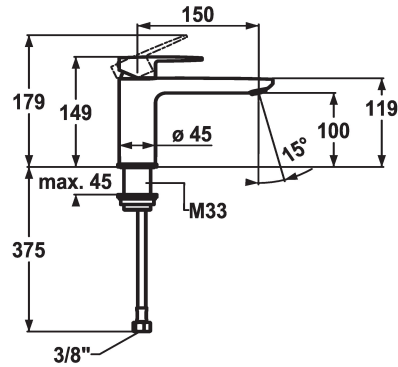

KWC ELLA

Mitigeur à levier - Lavabo - CoolFix

Modell-Linie: ELLA | 12.381.072.000FL

Robinetteries | Robinets à monocommande

KWC-No.

124298
chromeline, A 150, raccords flexibles, avec vidage

124299
chromeline, A 150, raccords flexibles, sans vidage

vidage

avec vidage

sans vidage

- avec technique à disques céramique
- réglage de débit et de température continu
- limitation de température
- * Raccords flexibles 3/8"
- * Fixation par tige filetée M33 x 1.5
- Perçage utile ø35 mm

Données techniques

| | |
|--------------------------------------|----------------------------------|
| Débit | 5 l/min (3 bar) |
| vidage | sans vidage |
| Raccord | tuyaux de raccordement flexibles |
| goulot | Fixe |
| Commande | commande par le haut |
| Code couleur | chromeline |
| Type d'installation | montage vertical |
| Type de robinet | Hebelmischer |
| Dimension de la hauteur | 149 |
| Économies d'énergie | Coolfix |
| Groupe de bruit pour la robinetterie | I |
| Projection A | A150 |
| Label énergétique | A |
| Dimension de la sortie d'eau | 100 |
| Matière | Laiton |

Pièces de rechange

KWC ELLA

Mitigeur à levier - Lavabo - CoolFix

Modell-Linie: ELLA | 12.381.072.000FL

Robinetteries | Robinets à monocommande

Cartouche M 35 OP

538331
Z.537.710
