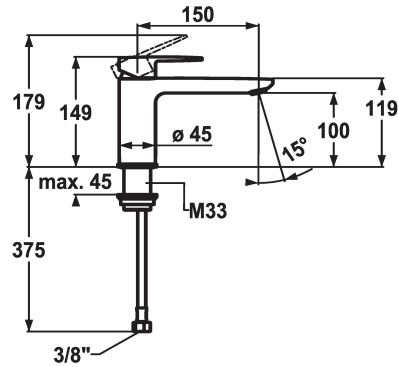

KWC ELLA

Mitigeur à levier - Lavabo - CoolFix

Modell-Linie: ELLA | 12.381.072.000FL

Robinetteries | Robinets à monocommande

KWC-No.

124298
chromeline, A 150, raccords flexibles, avec vidage

124299
chromeline, A 150, raccords flexibles, sans vidage

vidage

avec vidage

sans vidage

- avec technique à disques céramique
- réglage de débit et de température continu
- limitation de température
- * Raccords flexibles 3/8"
- * Fixation par tige filetée M33 x 1.5
- Perçage utile ø35 mm

Données techniques

Débit	5 l/min (3 bar)
vidage	sans vidage
Raccord	tuyaux de raccordement flexibles
goulot	Fixe
Commande	commande par le haut
Code couleur	chromeline
Type d'installation	montage vertical
Type de robinet	Hebelmischer
Dimension de la hauteur	149
Économies d'énergie	Coolfix
Groupe de bruit pour la robinetterie	I
Projection A	A150
Label énergétique	A
Dimension de la sortie d'eau	100
Matière	Laiton
teamNumber	725149.502
sanitasTroeschNumber	6113 656.502

Pièces de rechange

KWC ELLA

Mitigeur à levier - Lavabo - CoolFix

Modell-Linie: ELLA | 12.381.072.000FL

Robinetteries | Robinets à monocommande

Cartouche M 35 OP

538331

Z.537.710
