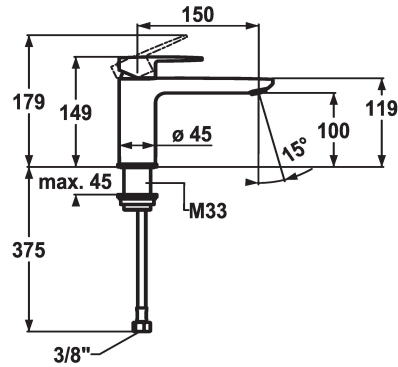

## KWC ELLA

Mitigeur à levier - Lavabo - CoolFix

Modell-Linie: ELLA | 12.381.072.000FL

Robinetteries | Robinets à monocommande

### KWC-No.

**124298**  
chromeline, A 150, raccords flexibles, avec vidage

**124299**  
chromeline, A 150, raccords flexibles, sans vidage

- \* Mitigeur à levier
- \* CoolFix - eau froide en position médiane
- \* EcoProtect - économiseur d'eau
- \* Bec fixe
- Neoperl® Perlator® Shorty
- \* OptimalSpace - un espace de lavage ou de travail généreux
- \* KWC cartouche M 35 OP

### vidage

avec vidage

sans vidage

- avec technique à disques céramique
- réglage de débit et de température continu
- limitation de température
- \* Raccords flexibles 3/8"
- \* Fixation par tige filetée M33 x 1.5
- Perçage utile ø35 mm

### Données techniques

Débit	5 l/min (3 bar)
vidage	sans vidage
Raccord	tuyaux de raccordement flexibles
goulot	Fixe
Commande	commande par le haut
Code couleur	chromeline
Type d'installation	montage vertical
Type de robinet	Hebelmischer
Dimension de la hauteur	149
Économies d'énergie	Coolfix
Groupe de bruit pour la robinetterie	I
Projection A	A150
Label énergétique	A
Dimension de la sortie d'eau	100
Matière	Laiton