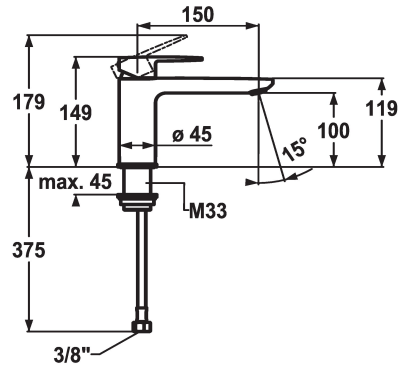

## KWC ELLA Monomando - CoolFix

Modell-Linie: ELLA | 12.381.072.000FL  
Griferías de lavabo | Grifo para lavabo

### KWC-No.

**124298**  
chromeline, A 150, flexible connection hoses, with pop-up valve

**124299**  
chromeline, A 150, flexible connection hoses, without pop-up valve

- \* Monomando
- \* CoolFix - Agua fría con el mando en posición media
- \* EcoProtect - dispositivo de ahorro de agua
- \* Caño fijo
- Neoperl® Perlator® Shorty
- \* OptimalSpace - áreas de lavabo y de trabajo con dimensiones generosas

### vaciador automático

con válvula de vaciado

sin válvula de vaciado

- \* KWC cartucho M 35 OP
- con tecnología de discos cerámicos
- caudal y temperatura regulables
- limitador de temperatura
- \* Tubos conexión flexibles 3/8"
- \* Fijación con varilla roscada M33 x 1,5
- \* Medida orificios ø35 mm

### Datos técnicos

|                        |
|------------------------|
| Caudal de salida       |
| vaciador automático    |
| Racors                 |
| caño                   |
| Operación              |
| Código de color        |
| Tipo de instalación    |
| Tipo de grifo          |
| Dimensión de la altura |
| Ahorro de energía      |
| Grupo de ruido         |
| Proyección A           |
| Etiqueta energética    |
| Dimensión de la altura |
| Material               |