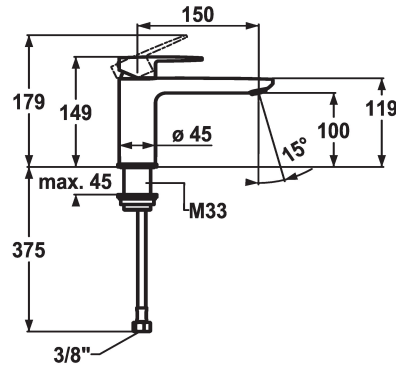

KWC ELLA

Hebelmischer - Waschtisch - CoolFix

Modell-Linie: ELLA | 12.381.072.000FL

Armaturen | Manuelle Armaturen

KWC-Nr.

124298
chromeline, A 150, flexible Anschlusschläuche, mit Ablaufgarnitur

124299
chromeline, A 150, flexible Anschlusschläuche, ohne Ablaufgarnitur

- * Hebelmischer
- * CoolFix - Kaltwasser bei Hebelposition Mitte
- * EcoProtect - Wasserspareinrichtung
- * Auslauf fest
- Neoperl® Perlator® Shorty
- * OptimalSpace - grosszügiger Wasch- / Arbeitsbereich
- * KWC Steuerpatrone M 35 OP

Ablaufgarnitur

mit Ablaufgarnitur

ohne Ablaufgarnitur

- mit Keramikscheibentechnik
- Auslaufmenge und Temperatur stufenlos einstellbar
- Temperaturbegrenzung
- * Flexible Anschlusschläuche 3/8"
- * Befestigung mit Gewindestutzen M33 x 1.5
- Tischbohrung ø35 mm

Modell-Linie: ELLA | 12.381.072.000FL
Armaturen | Manuelle Armaturen

Steuerpatrone M 35 OP

538331
Z.537.710
