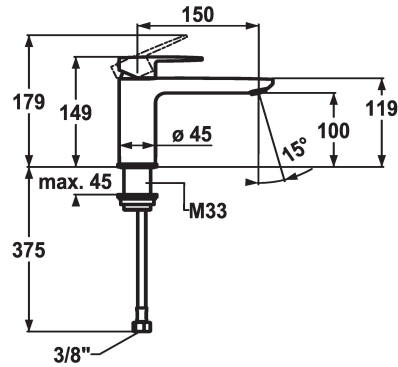

KWC ELLA

Hebelmischer - Waschtisch - CoolFix

Modell-Linie: ELLA | 12.381.072.000FL

Armaturen | Manuelle Armaturen

KWC-Nr.

124298

chromeline, A 150, flexible Anschlusschläuche, mit Ablaufgarnitur

124299

chromeline, A 150, flexible Anschlusschläuche, ohne Ablaufgarnitur

- * Hebelmischer
- * CoolFix - Kaltwasser bei Hebelposition Mitte
- * EcoProtect - Wasserspareinrichtung
- * Auslauf fest
- Neoperl® Perlator® Shorty
- * OptimalSpace - grosszügiger Wasch- / Arbeitsbereich
- * KWC Steuerpatrone M 35 OP

Ablaufgarnitur

mit Ablaufgarnitur

ohne Ablaufgarnitur

- mit Keramikscheibentechnik
- Auslaufmenge und Temperatur stufenlos einstellbar
- Temperaturbegrenzung
- * Flexible Anschlusschläuche 3/8"
- * Befestigung mit Gewindestutzen M33 x 1.5
- Tischbohrung ø35 mm

Modell-Linie: ELLA | 12.381.072.000FL
Armaturen | Manuelle Armaturen

Steuerpatrone M 35 OP

538331
Z.537.710
