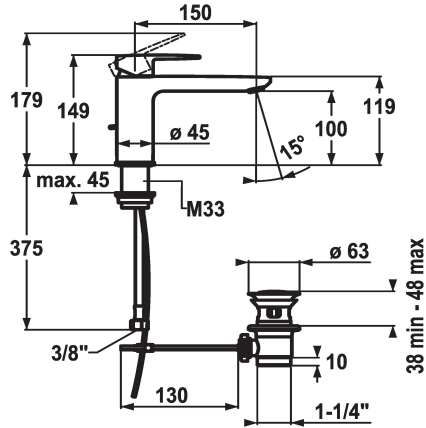

KWC ELLA Eengreepsmengkraan - CoolFix

Modell-Linie: ELLA | 12.381.032.000FL
Kranen | Eengreepkranen

KWC-No.

124298
chromeline, A 150, flexible connection hoses, with pop-up valve

124299
chromeline, A 150, flexible connection hoses, without pop-up valve

afvoergarnituur

met aftapkraan

zonder aftapkraan

- met keramische-schijventechniek
- debiet en temperatuur traploos instelbaar
- temperatuurbegrenzing
- * Flexibele aansluitslangen 3/8"
- * Bevestiging met schroefdraadhuls M33 x 1.5
- * Tafelboring ø35 mm

Technical Data

A_Spout_Spray

5 l/min (3 bar)

afvoergarnituur

met aftapkraan

Connection

flexibele aansluitslangen

uitloop

A150

EnergyLabelCH

A

Afmetingen wateruitlaat

100

Materiaal

Messing