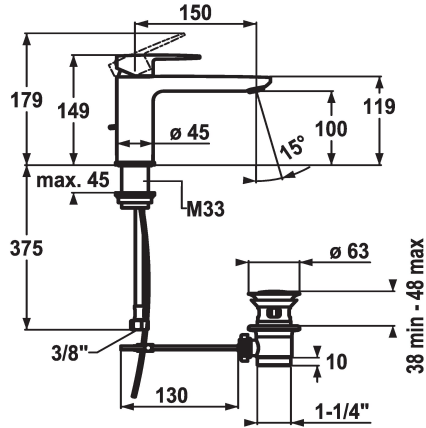

## KWC ELLA Eengreepsmengkraan - CoolFix

Modell-Linie: ELLA | 12.381.032.000FL  
Kranen | Eengreepkranen

### KWC-No.

**124298**  
chromeline, A 150, flexible connection hoses, with pop-up valve

**124299**  
chromeline, A 150, flexible connection hoses, without pop-up valve

- \* Eengreepsmengkraan
- \* CoolFix - koud water bij hendelpositie in het midden
- \* EcoProtect - waterbesparende inrichting
- \* Vaste uitloop
- Neoperl® Perlator® Shorty
- \* OptimalSpace - Royale was- en werkomgeving
- \* KWC patroon M 35 OP

### afvoergarnituur

met aftapkraan

zonder aftapkraan

- met keramische-schijventechniek
- debiet en temperatuur traploos instelbaar
- temperatuurbegrenzing
- \* Flexibele aansluitslangen 3/8"
- \* Bevestiging met schroefdraadhuls M33 x 1.5
- \* Tafelboring ø35 mm

### Technical Data

Doorstroomhoeveelheid	5 l/min (3 bar)
afvoergarnituur	met aftapkraan
schroefverbindingen	flexibele aansluitslangen
Uitloop	vast
Bediening	bovenbediening
Kleurcode	chromeline
Type installatie	staande montage
Kraan type	Hebelmischer
Hoogteafmeting	149
Energiebesparend	Coolfix
geluidsklasse	I
Projectie A	A150
Energielabel	A
Afmetingen wateruitlaat	100
Materiaal	Messing