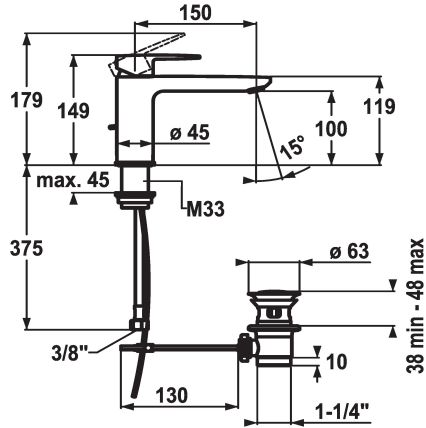

KWC ELLA

Miscelatore a leva - Lavabo - CoolFix

Modell-Linie: ELLA | 12.381.032.000FL

Rubinerterie per bagni | Rubinerterie monocomando

KWC-No.

124298

chromeline, A 150, tubi flessibili di collegamento, con piletta

124299

chromeline, A 150, tubi flessibili di collegamento, senza piletta

- * Miscelatore a leva
- * CoolFix - Erogazione dell'acqua fredda con leva in posizione centrale
- * EcoProtect - risparmio idrico
- * Bocca fissa
- Neoperl® Perlator® Shorty
- * OptimalSpace - ampia zona di lavoro e di lavaggio

scarico

con comando per scarico

senza piletta

- * KWC cartuccia M 35 OP
- con tecnica a dischi in ceramica
- regolazione continua della portata e della temperatura
- limitazione della temperatura
- * Tubi flessibili di collegamento da 3/8"
- * Fissaggio tramite raccordo filettato M33 x 1.5
- * Foratura ø35 mm

5 l/min (3 bar)
con comando per scarico
tubi di collegamento flessibili
Fissato
azionamento superiore
chromeline
montaggio fisso
Hebelmischer
149
Coolfix
I
A150
A
100
Ottone

Pezzi di ricambio

KWC ELLA

Miscelatore a leva - Lavabo - CoolFix