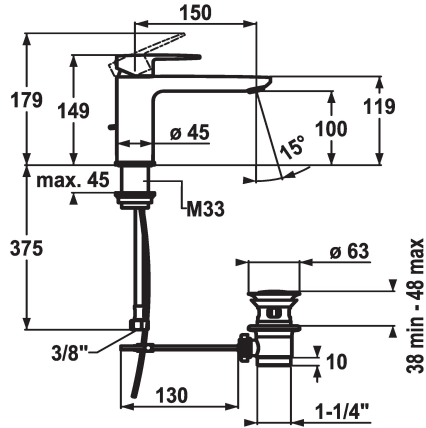

## KWC ELLA

Mitigeur à levier - Lavabo - CoolFix

Modell-Linie: ELLA | 12.381.032.000FL  
Robinetteries | Robinets à monocommande

### KWC-No.

**124298**  
chromeline, A 150, raccords flexibles, avec vidage

**124299**  
chromeline, A 150, raccords flexibles, sans vidage

- \* Mitigeur à levier
- \* CoolFix - eau froide en position médiane
- \* EcoProtect - économiseur d'eau
- \* Bec fixe
- Neoperl® Perlator® Shorty
- \* OptimalSpace - un espace de lavage ou de travail généreux
- \* KWC cartouche M 35 OP

### vidage

avec vidage

sans vidage

- avec technique à disques céramique
- réglage de débit et de température continu
- limitation de température
- \* Raccords flexibles 3/8"
- \* Fixation par tige filetée M33 x 1.5
- Perçage utile ø35 mm

### Données techniques

Débit	5 l/min (3 bar)
vidage	avec vidage
Raccord	tuyaux de raccordement flexibles
goulot	Fixe
Commande	commande par le haut
Code couleur	chromeline
Type d'installation	montage vertical
Type de robinet	Hebelmischer
Dimension de la hauteur	149
Économies d'énergie	Coolfix
Groupe de bruit pour la robinetterie	I
Projection A	A150
Label énergétique	A
Dimension de la sortie d'eau	100
Matière	Laiton