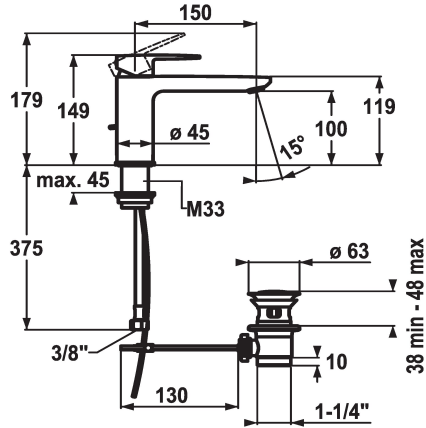

## KWC ELLA

Mitigeur à levier - Lavabo - CoolFix

Modell-Linie: ELLA | 12.381.032.000FL  
 Robinetteries | Robinets à monocommande

### KWC-No.

**124298**  
 chromeline, A 150, raccords flexibles, avec vidage

**124299**  
 chromeline, A 150, raccords flexibles, sans vidage

- \* Mitigeur à levier
- \* CoolFix - eau froide en position médiane
- \* EcoProtect - économiseur d'eau
- \* Bec fixe
- Neoperl® Perlator® Shorty
- \* OptimalSpace - un espace de lavage ou de travail généreux
- \* KWC cartouche M 35 OP

### vidage

avec vidage

sans vidage

- avec technique à disques céramique
- réglage de débit et de température continu
- limitation de température
- \* Raccords flexibles 3/8"
- \* Fixation par tige filetée M33 x 1.5
- Perçage utile ø35 mm

### Données techniques

Débit	5 l/min (3 bar)
vidage	avec vidage
Raccord	tuyaux de raccordement flexibles
goulot	Fixe
Commande	commande par le haut
Code couleur	chromeline
Type d'installation	montage vertical
Type de robinet	Hebelmischer
Dimension de la hauteur	149
Économies d'énergie	Coolfix
Groupe de bruit pour la robinetterie	I
Projection A	A150
Label énergétique	A
Dimension de la sortie d'eau	100
Matière	Laiton