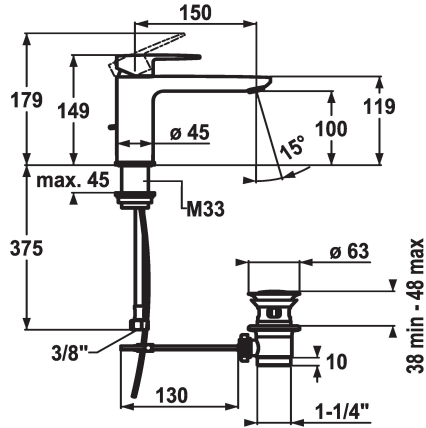

## KWC ELLA Monomando - CoolFix

Modell-Linie: ELLA | 12.381.032.000FL  
Griferías de lavabo | Grifo para lavabo

### KWC-No.

**124298**  
chromeline, A 150, flexible connection hoses, with pop-up valve

**124299**  
chromeline, A 150, flexible connection hoses, without pop-up valve

- \* Monomando
- \* CoolFix - Agua fría con el mando en posición media
- \* EcoProtect - dispositivo de ahorro de agua
- \* Caño fijo
- Neoperl® Perlator® Shorty
- \* OptimalSpace - áreas de lavabo y de trabajo con dimensiones generosas

### vaciador automático

con válvula de vaciado

sin válvula de vaciado

- \* KWC cartucho M 35 OP
- con tecnología de discos cerámicos
- caudal y temperatura regulables
- limitador de temperatura
- \* Tubos conexión flexibles 3/8"
- \* Fijación con varilla roscada M33 x 1.5
- \* Medida orificios ø35 mm

5 l/min (3 bar)
con válvula de vaciado
tubos de conexión flexibles
Fijado
accionamiento superior
chromeline
Standmontage
Hebelmischer
149
Coolfix
I
A150
A
100
Latón