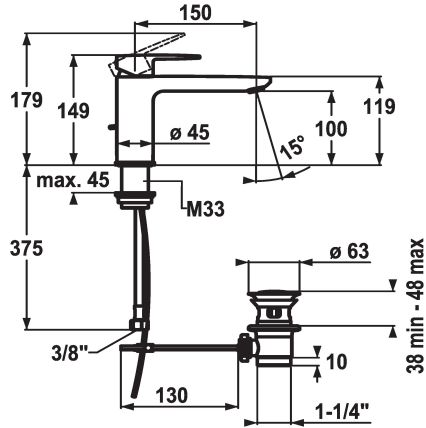

## KWC ELLA

Hebelmischer - Waschtisch - CoolFix

Modell-Linie: ELLA | 12.381.032.000FL

Armaturen | Manuelle Armaturen

### KWC-Nr.

**124298**

chromeline, A 150, flexible Anschlusschläuche, mit Ablaufgarnitur

**124299**

chromeline, A 150, flexible Anschlusschläuche, ohne Ablaufgarnitur

- \* Hebelmischer
- \* CoolFix - Kaltwasser bei Hebelposition Mitte
- \* EcoProtect - Wasserspareinrichtung
- \* Auslauf fest
- Neoperl® Perlator® Shorty
- \* OptimalSpace - grosszügiger Wasch- / Arbeitsbereich
- \* KWC Steuerpatrone M 35 OP

### Ablaufgarnitur

mit Ablaufgarnitur

ohne Ablaufgarnitur

- mit Keramikscheibentechnik
- Auslaufmenge und Temperatur stufenlos einstellbar
- Temperaturbegrenzung
- \* Flexible Anschlusschläuche 3/8"
- \* Befestigung mit Gewindestutzen M33 x 1.5
- Tischbohrung ø35 mm

### Ersatzteile

**KWC** ELLA

Hebelmischer - Waschtisch - CoolFix

Modell-Linie: ELLA | 12.381.032.000FL  
Armaturen | Manuelle Armaturen

**Steuerpatrone M 35 OP**

---

**538331**  
Z.537.710

---