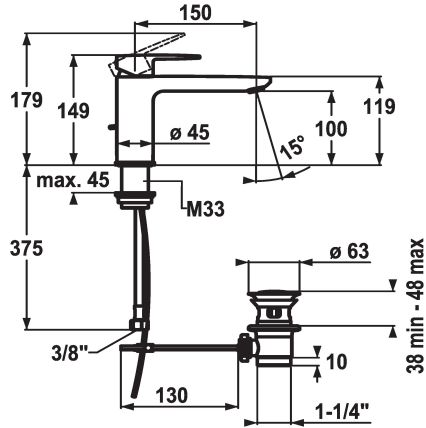

## KWC ELLA

Hebelmischer - Waschtisch - CoolFix

Modell-Linie: ELLA | 12.381.032.000FL

Armaturen | Manuelle Armaturen

### KWC-Nr.

**124298**

chromeline, A 150, flexible Anschlusschläuche, mit Ablaufgarnitur

**124299**

chromeline, A 150, flexible Anschlusschläuche, ohne Ablaufgarnitur

- \* Hebelmischer
- \* CoolFix - Kaltwasser bei Hebelposition Mitte
- \* EcoProtect - Wasserspareinrichtung
- \* Auslauf fest
- Neoperl® Perlator® Shorty
- \* OptimalSpace - grosszügiger Wasch- / Arbeitsbereich
- \* KWC Steuerpatrone M 35 OP

### Ablaufgarnitur

mit Ablaufgarnitur

ohne Ablaufgarnitur

- mit Keramikscheibentechnik
- Auslaufmenge und Temperatur stufenlos einstellbar
- Temperaturbegrenzung
- \* Flexible Anschlusschläuche 3/8"
- \* Befestigung mit Gewindestutzen M33 x 1.5
- Tischbohrung ø35 mm

## KWC ELLA

Hebelmischer - Waschtisch - CoolFix

Modell-Linie: ELLA | 12.381.032.000FL  
Armaturen | Manuelle Armaturen

**Steuerpatrone M 35 OP**

---

**538331**  
Z.537.710

---