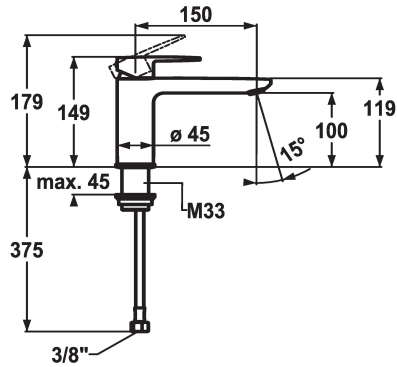

### KWC-No.

**124296**  
chromeline, A 150, flexible connection hoses, with pop-up valve

**124297**  
chromeline, A 150, flexible connection hoses, without pop-up valve

- \* Eengreepsmengkraan
- \* EcoProtect - waterbesparende inrichting
- \* Vaste uitloop
- Neoperl® Perlator® Shorty
- \* OptimalSpace - Royale was- en werkomgeving
- \* KWC patroon M 35 OP

### Technical Data

A\_Spout\_Spray

afvoergarnituur

Connection

uitloop

Handling

Kleurcode

Installation\_type

Faucet\_typ

Hoogteafmeting

G\_Acoustic group

Projection\_A

EnergyLabelCH

Afmetingen wateruitlaat

Materiaal

### afvoergarnituur

met aftapkraan

zonder aftapkraan

- met keramische-schijventechniek
- debiet en temperatuur traploos instelbaar
- temperatuurbegrenzing
- \* Flexibele aansluitlangen 3/8"
- \* Bevestiging met schroefdraadhuls M33 x 1.5
- \* Tafelboring  $\varnothing 35$  mm