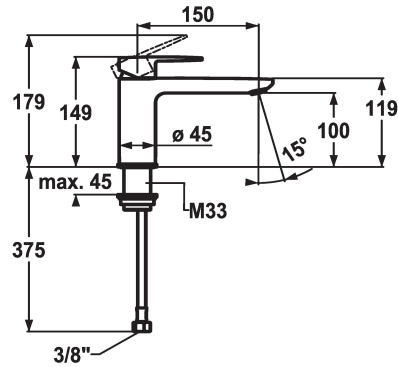

KWC ELLA Eengreepsmengkraan

Modell-Linie: ELLA | 12.381.052.000FL
Kranen | Eengreepkranen

KWC-No.

124296
chromeline, A 150, flexible connection hoses, with pop-up valve

124297
chromeline, A 150, flexible connection hoses, without pop-up valve

zonder aftapkraan

- met keramische-schijventechniek
- debiet en temperatuur traploos instelbaar
- temperatuurbegrenzing
- * Flexibele aansluitlangen 3/8"
- * Bevestiging met schroefdraadhuls M33 x 1.5
- * Tafelboring ø35 mm

Technical Data

Doorstroomhoeveelheid

5 l/min (3 bar)

afvoergarnituur

zonder aftapkraan

schroefverbindingen

flexibele aansluitlangen

uitloop

A

Afmetingen wateruitlaat

100

Materiaal

Messing

Reserve onderdelen

KWC ELLA Eengreepsmengkraan

Modell-Linie: ELLA | 12.381.052.000FL
Kranen | Eengreepkranen