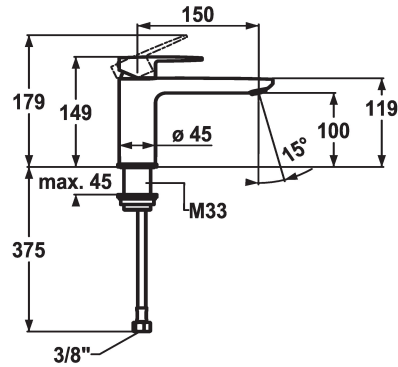

KWC ELLA

Miscelatore a leva - Lavabo

Modell-Linie: ELLA | 12.381.052.000FL

Rubinerterie per bagni | Rubinerterie monocomando

KWC-No.

124296

chromeline, A 150, tubi flessibili di collegamento, con piletta

124297

chromeline, A 150, tubi flessibili di collegamento, senza piletta

- * Miscelatore a leva
- * EcoProtect - risparmio idrico
- * Bocca fissa
- Neoperl® Perlator® Shorty
- * OptimalSpace - ampia zona di lavoro e di lavaggio
- * KWC cartuccia M 35 OP

scarico

con comando per scarico

senza piletta

- con tecnica a dischi in ceramica
- regolazione continua della portata e della temperatura
- limitazione della temperatura
- * Tubi flessibili di collegamento da 3/8"
- * Fissaggio tramite raccordo filettato M33 x 1.5
- * Foratura ø35 mm

5 l/min (3 bar)
senza piletta
tubi di collegamento flessibili
Fissato
azionamento superiore
chromeline
montaggio fisso
Hebelmischer
149
I
A150
A
100
Ottone

Pezzi di ricambio

KWC ELLA

Miscelatore a leva - Lavabo