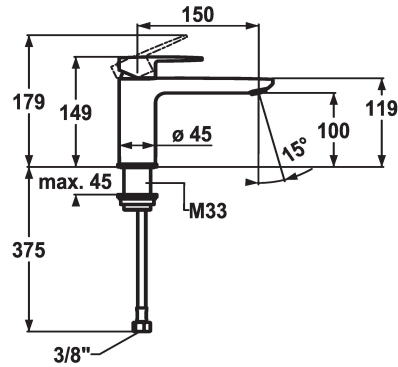

KWC ELLA

Miscelatore a leva - Lavabo

Modell-Linie: ELLA | 12.381.052.000FL

Rubinerterie per bagni | Rubinerterie monocomando

KWC-No.

124296
chromeline, A 150, tubi flessibili di collegamento, con piletta

124297
chromeline, A 150, tubi flessibili di collegamento, senza piletta

- * Miscelatore a leva
- * EcoProtect - risparmio idrico
- * Bocca fissa
- Neoperl® Perlator® Shorty
- * OptimalSpace - ampia zona di lavoro e di lavaggio
- * KWC cartuccia M 35 OP

piletta

con comando per scarico

senza piletta

- con tecnica a dischi in ceramica
- regolazione continua della portata e della temperatura
- limitazione della temperatura
- * Tubi flessibili di collegamento da 3/8"
- * Fissaggio tramite raccordo filettato M33 x 1.5
- * Foratura ø35 mm

5 l/min (3 bar)
senza piletta
tubi di collegamento flessibili
Fissato
azionamento superiore
chromeline
montaggio fisso
Hebelmischer
149
I
A150
A
100
Ottone
725147.502
6113 658.502

Pezzi di ricambio

KWC ELLA