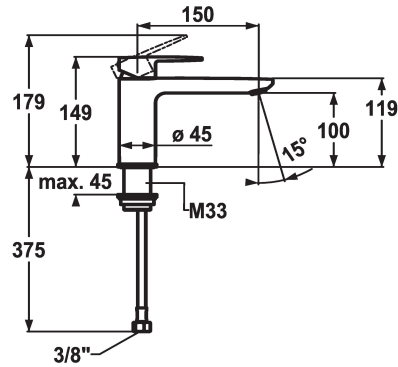

## KWC ELLA

Mitigeur à levier - Lavabo

Modell-Linie: ELLA | 12.381.052.000FL  
 Robinetteries | Robinets à monocommande

### KWC-No.

**124296**  
 chromeline, A 150, raccords flexibles, avec vidage

**124297**  
 chromeline, A 150, raccords flexibles, avec vidage

- \* Mitigeur à levier
- \* EcoProtect - économiseur d'eau
- \* Bec fixe
- Neoperl® Perlator® Shorty
- \* OptimalSpace - un espace de lavage ou de travail généreux
- \* KWC cartouche M 35 OP

### vidage

avec vidage

sans vidage

- avec technique à disques céramique
- réglage de débit et de température continu
- limitation de température
- \* Raccords flexibles 3/8"
- \* Fixation par tige filetée M33 x 1.5
- Perçage utile ø35 mm

### Données techniques

Débit
vidage
Raccord
goulot
Commande
Code couleur
Type d'installation
Type de robinet
Dimension de la hauteur
Groupe de bruit pour la robinetterie
Projection A
Label énergétique
Dimension de la sortie d'eau
Matière