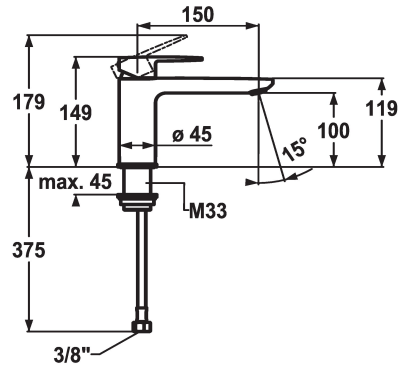

## KWC ELLA Mitigeur à levier - Lavabo

Modell-Linie: ELLA | 12.381.052.000FL  
Robinetteries | Robinets à monocommande

### KWC-No.

**124296**  
chromeline, A 150, raccords flexibles, avec vidage

**124297**  
chromeline, A 150, raccords flexibles, avec vidage

- \* Mitigeur à levier
- \* EcoProtect - économiseur d'eau
- \* Bec fixe
- Neoperl® Perlator® Shorty
- \* OptimalSpace - un espace de lavage ou de travail généreux
- \* KWC cartouche M 35 OP

### vidage

avec vidage

sans vidage

- avec technique à disques céramique
- réglage de débit et de température continu
- limitation de température
- \* Raccords flexibles 3/8"
- \* Fixation par tige filetée M33 x 1.5
- Perçage utile ø35 mm

### Données techniques

Débit	5 l/min (3 bar)
vidage	sans vidage
Raccord	tuyaux de raccordement flexibles
goulot	Fixe
Commande	commande par le haut
Code couleur	chromeline
Type d'installation	montage vertical
Type de robinet	Hebelmischer
Dimension de la hauteur	149
Groupe de bruit pour la robinetterie	l
Projection A	A150
Label énergétique	A
Dimension de la sortie d'eau	100
Matière	Laiton
teamNumber	725147.502
sanitasTroeschNumber	6113 658.502